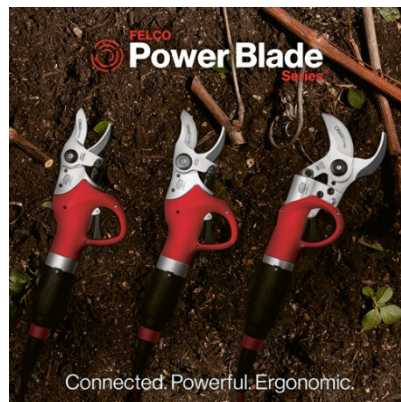

# Attraktive Felco - Eintauschaktion

Gerne unterbreiten wir Ihnen in Zusammenarbeit mit Felco folgendes Spezialangebot:

Modell	Regulärer Verkaufspreis	Aktionspreis
Elektr. Schere Felco 802R	Fr. 1'720.-	<b>Fr. 1'360.-</b>
Elektr. Schere Felco 812R	Fr. 1'770.-	<b>Fr. 1'420.-</b>
Elektr. Schere Felco 822 R	Fr. 1'900.-	<b>Fr. 1'540.-</b>