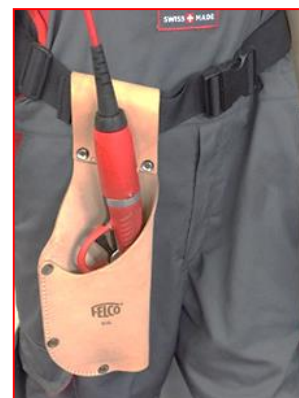

Keller

Keller Technik AG • 8537 Nussbaumen
052 744 00 11 • www.keller-technik.ch